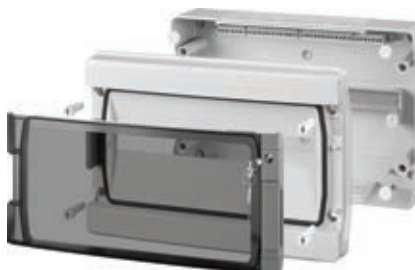

ACQUA PLUS - plastové rozvodnice na povrch

famatel CZ
PROFESSIONAL

ACQUA PLUS 39018

ACQUA PLUS 39036

ACQUA PLUS 39054

ACQUA PLUS 39072

Plastové rozvodnice na povrch **ACQUA PLUS** sú určené pre použitie do vonkajšieho alebo priemyselného prostredia. Majú vysoké krytie **IP 65** a vysokú odolnosť voči poškodeniu **IK 08**. Sú odolné voči preniknutiu vody alebo prachu.

Výhodou oproti iným rozvodniciam je **veľký priestor za DIN lištou**, čo umožňuje vedenie vodičov s väčším prierezom alebo **membránové priechodky** pre jednoduchú a rýchlu montáž.

Na výrobu sú používané kvalitné plasty. Telo rozvodnice je vyrobené z **ABS plastu** a priehľadné dverka z **polykarbonátu**. Rozvodnice sú odolné voči **UV žiareniu**.

Rozvodnica ma nový rýchly a spoľahlivý systém otvárania s **možnosťou doplnenia kovovým zámkom (ACQUA 3900)**.

Rozvodnice sú vybavené **PE / N mostíkmi**.

Technické parametre	
Materiál	ABS / polykarbonát
Rozmerová a tvarová stálosť	-25 až 85 °C
Test žeravým drôtom	650 °C
Krytie	IP 65
Mechanická odolnosť	IK 08

Príslušenstvo:

klúč ACQUA 3900
(strana xx)

Typ	Počet modulov	Počet radov	Počet modulov v rade	Svorkovnica	Dverka	Rozmer V x Š x H [mm]
ACQUA PLUS 39018	18	1	18	2 x (10 x 10 mm ² + 10 x 16 mm ²)	transparentné	290 x 430 x 160
ACQUA PLUS 39036	36	2	18	4 x (10 x 10 mm ² + 10 x 16 mm ²)	transparentné	464 x 430 x 160
ACQUA PLUS 39054	54	3	18	6 x (10 x 10 mm ² + 10 x 16 mm ²)	transparentné	640 x 430 x 160
ACQUA PLUS 39072	72	4	18	8 x (10 x 10 mm ² + 10 x 16 mm ²)	transparentné	878 x 430 x 160