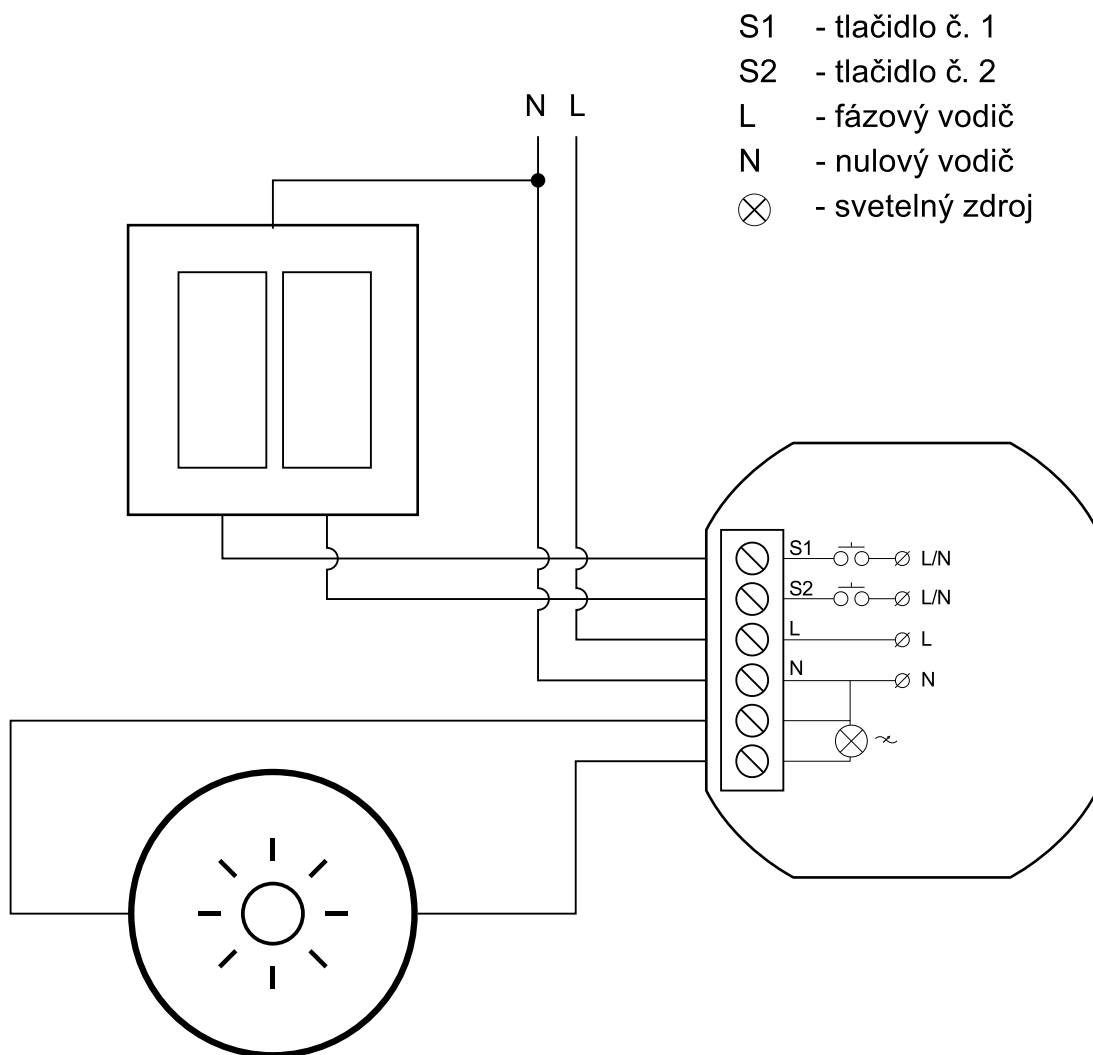

## Použitie

Stmievateľ osvetlenia rB-D1S2 umožňuje reguláciu intenzity svetelného zdroja s možnosťou pripojenia k dvojitému ovládacímu tlačidlu.

Je určený pre použitie so žiarovkami, stmievateľnými energeticky úspornými žiarivkami a stmievateľnými LED žiarovkami.

# Schéma zapojenia